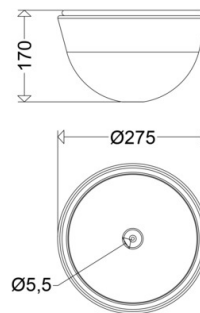

ABD 564 P

[Artikelnummer : 10064 9003]